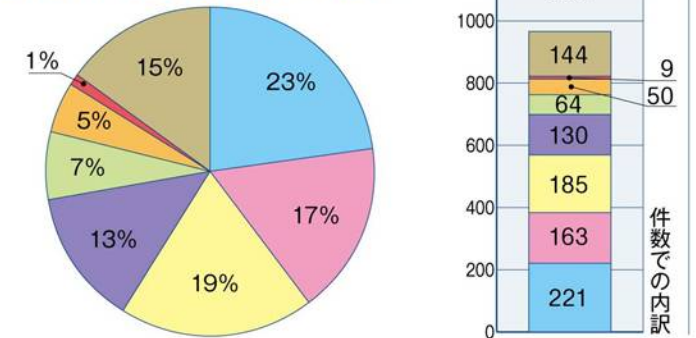

河川巡視で見つけたゴミの種類ごとに筑後川と矢部川で分類しました。

一般ゴミ・家電・粗大ゴミ、いずれも家庭から投棄されたものが大部分です。家電リサイクルから家電の不法投棄がかなり目立つようになりました。このような違法行為については警察等と協力して厳しく対応します。

筑後川ゴミ投棄内訳 (H18年)

矢部川ゴミ投棄内訳 (H18年)

筑後川河川事務所における過去5年間のゴミ処理量推移

筑後川河川事務所において処分したゴミ量(筑後川のみ)をグラフにしました。ゴミ処理量は年々増加傾向にあり、掛かる経費も増加しています。