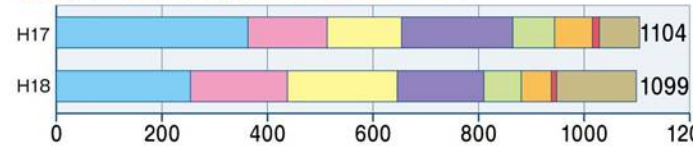

※筑後川・矢部川の河川巡視記録(平成18年度)を基に、ゴミ投棄回数を河川1kmピッチの区間毎に集計し、ゴミの投棄回数の範囲毎に色分けをしております。
※市町村の分類は平成19年12月現在で行っております。

河川巡視でみる市町村別不法投棄件数 (平成17年・18年)

河川巡視で見つけたゴミの投棄回数を市町村ごとゴミの種類ごとに分類しました。

ゴミは人目に付きにくい場所や捨てやすい環境に集中しています。車の走行中に捨てたと思われるゴミも多くあります。こうしたゴミをなくすには、地域の一員として「モラルの向上」と一般家庭のゴミを地域外から持ち込ませない「監視の目」が必要です。

市町村別不法投棄件数 (H17年・18年)

※市町村の分類は平成19年度12月現在で行っております。

筑後川・矢部川投棄件数集計グラフ

※河川巡視でのゴミ件数は投棄回数によるもので実際のゴミ量とは異なります。

筑後川・矢部川ゴミマップ

故郷の川がゴミで汚されています。

知っていますか？
ゴミの不法投棄は処罰されます。

5年以下の懲役または1千万円以下の罰金に処し、又はこれを併科する。