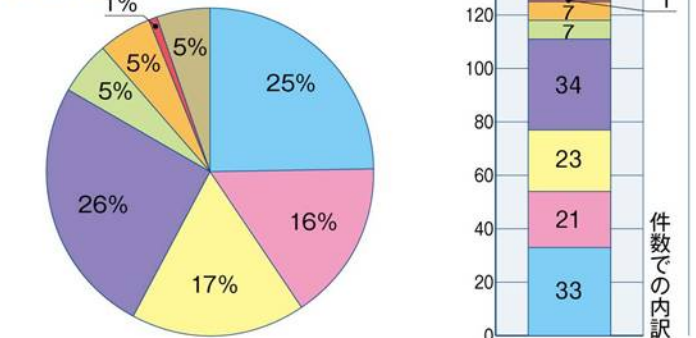

河川巡視で見つけたゴミの種類ごとに筑後川と矢部川で分類しました。

一般ゴミ・家電・粗大ゴミ、いずれも家庭から投棄されたものが大部分です。家電リサイクルから家電の不法投棄がかなり目立つようになりました。このような違法行為については警察等と協力して厳しく対応します。

筑後川ゴミ投棄内訳 (H18年)

矢部川ゴミ投棄内訳 (H18年)

筑後川河川事務所における過去5年間のゴミ処理量推移

筑後川河川事務所において処分したゴミ量(筑後川のみ)をグラフにしました。ゴミ処理量は年々増加傾向にあり、掛かる経費も増加しています。