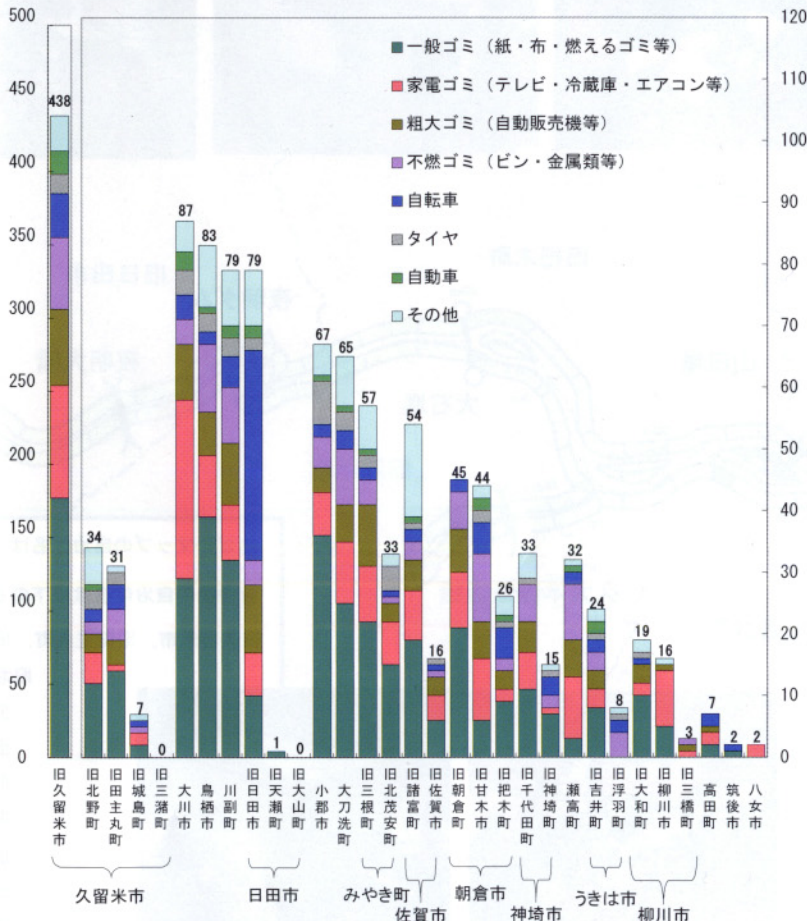

- ※1 筑後川河川事務所が管理している区域に限られます。
- ※2 連絡いただいた内容等についてのご返答はいたしません。
- ※3 ポイ捨てや不法行為をしている者を一般の方が直接注意することは控えてください。

筑後川と矢部川が、 そしてみんなが、ゴミで泣いています。

私たちの筑後川と矢部川は、多くのゴミが捨てられることによって汚れています。上流や中流で捨てられたわずかなゴミでも、川に流されて集まり、下流では大変な量となって流れ着いてしまいます。

便利で快適な私たちの生活から出たゴミを川に押しつけたままでは、ふるさとをつなぐ川が泣いています。

筑後川・矢部川沿川の市町村別ゴミ投棄数 (H16年度)

筑後川・矢部川沿川のゴミ投棄内訳 (H16年度)

筑後川と矢部川に捨てられたゴミを市町村別に見ると、旧久留米市が一番多くなっており、これらのゴミは、人目に付きにくい場所、捨てやすい環境に集中しています。また、種類別に見ると、一般ゴミ、家電が過半数を占めています。