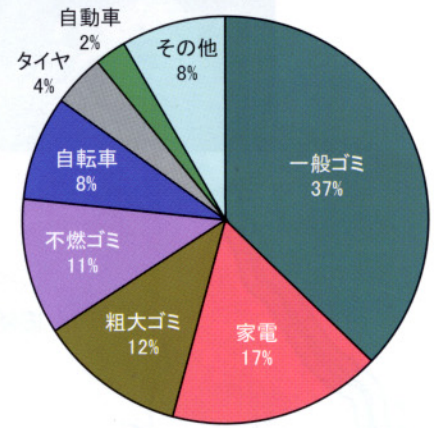

- ※1 筑後川河川事務所が管理している区域に限られます。
- ※2 連絡いただいた内容等についてのご返答はいたしません。
- ※3 ポイ捨てや不法行為をしている者を一般の方が直接注意することは控えてください。

筑後川と矢部川が、 そしてみんなが、ゴミで泣いています。

私たちの筑後川と矢部川は、多くのゴミが捨てられることによって汚れています。上流や中流で捨てられたわずかなゴミでも、川に流されて集まり、下流では大変な量となって流れ着いてしまいます。

便利で快適な私たちの生活から出たゴミを川に押しつけたままでは、ふるさとをつなぐ川が泣いています。

筑後川・矢部川沿川の市町村別ゴミ投棄数 (H16年度)

筑後川・矢部川沿川のゴミ投棄内訳 (H16年度)

筑後川と矢部川に捨てられたゴミを市町村別に見ると、旧久留米市が一番多くなっており、これらのゴミは、人目に付きにくい場所、捨てやすい環境に集中しています。また、種類別に見ると、一般ゴミ、家電が過半数を占めています。